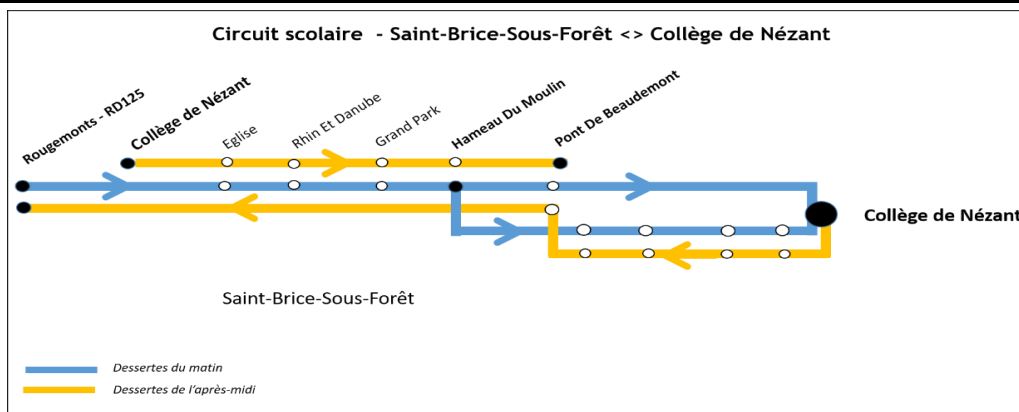

Circuit Scolaire - Saint-Brice-sous-Forêt <> Collège de Nézant

Année scolaire 2022-2023

Jeudi 1er septembre

Saint-Brice-Sous-Forêt	Rougemonts - RD125	08:30	09:30	13:00
Saint-Brice-Sous-Forêt	Eglise	08:36	09:36	13:06
Saint-Brice-Sous-Forêt	Rhin Et Danube	08:39	09:39	13:09
Saint-Brice-Sous-Forêt	Grand Park	08:40	09:40	13:10
Saint-Brice-Sous-Forêt	Hameau Du Moulin	08:41	09:41	13:11
Saint-Brice-Sous-Forêt	Pont De Beaudemont	08:44	09:44	13:14
Saint-Brice-Sous-Forêt	Collège De Nézant	08:55	09:55	13:25

Saint-Brice-Sous-Forêt	Hameau Du Moulin	08:40	09:40	13:10
Saint-Brice-Sous-Forêt	Deux Piliers	08:43	09:43	13:13
Saint-Brice-Sous-Forêt	La Plante Aux Flamands	08:44	09:44	13:14
Saint-Brice-Sous-Forêt	Gare	08:45	09:45	13:15
Saint-Brice-Sous-Forêt	Rue De La Marlière	08:49	09:49	13:19
Saint-Brice-Sous-Forêt	Collège De Nézant	08:55	09:55	13:25

Horaires aménagés pour le vendredi 2 septembre

LACROIX
L'innovation dans la mobilité

pour

îledeFrance
mobilités 