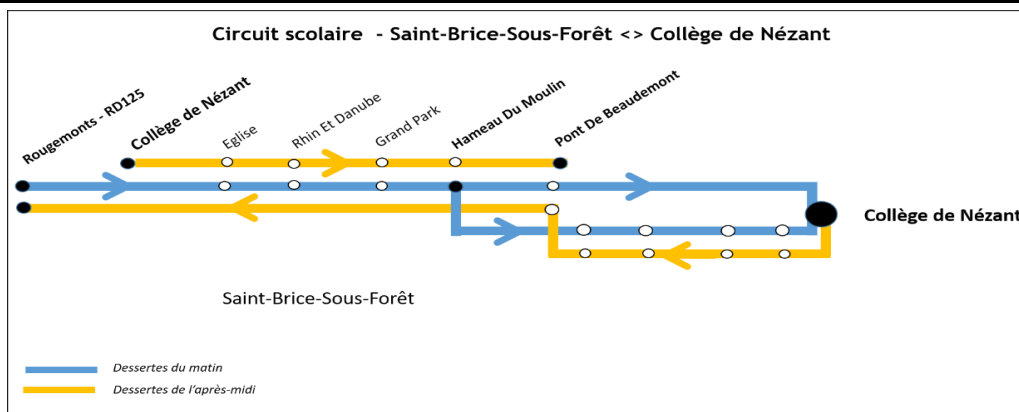

Circuit Scolaire - Saint-Brice-sous-Forêt <-> Collège de Nézant

Année scolaire 2022-2023

Vendredi 2 septembre

Saint-Brice-Sous-Forêt	Rougemonts - RD125	08:30
Saint-Brice-Sous-Forêt	Eglise	08:36
Saint-Brice-Sous-Forêt	Rhin Et Danube	08:39
Saint-Brice-Sous-Forêt	Grand Park	08:40
Saint-Brice-Sous-Forêt	Hameau Du Moulin	08:41
Saint-Brice-Sous-Forêt	Pont De Beaudemont	08:44
Saint-Brice-Sous-Forêt	Collège De Nézant	08:55